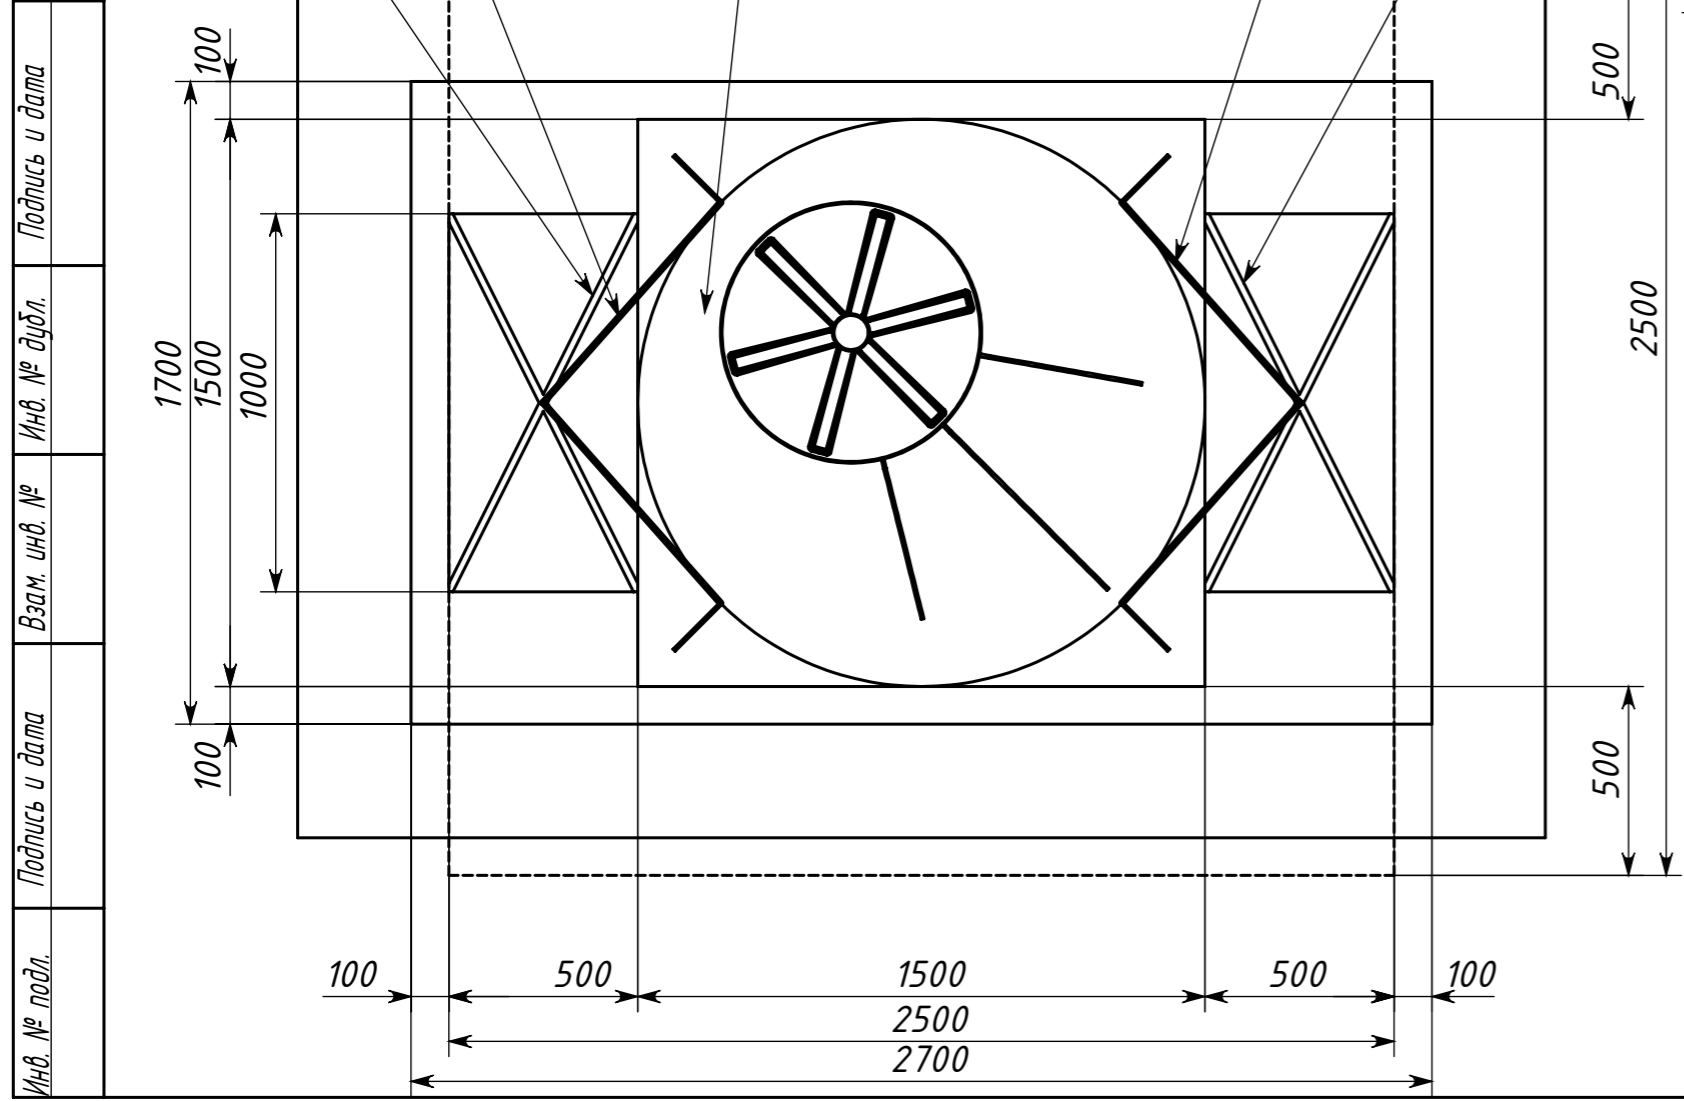

Вид сверху

				КОЛОМАКИ Korsu 3				
Изм.	Лист	№ докум	Подп.	Дата	Схема монтажа	Лит.	Масса	Масштаб
Разраб.								1:20
Пров.						Лист	Листов 1	
Т. контр.								
Н. контр.								
Утв.								